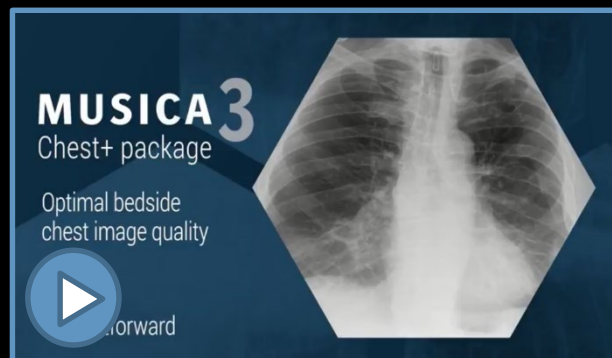

# Цифровой палатный рентгеновский аппарат AGFA DR 100e

В палате

MUSICA программа  
обработки

Легкость передвижения

Chest +  
MUSICA